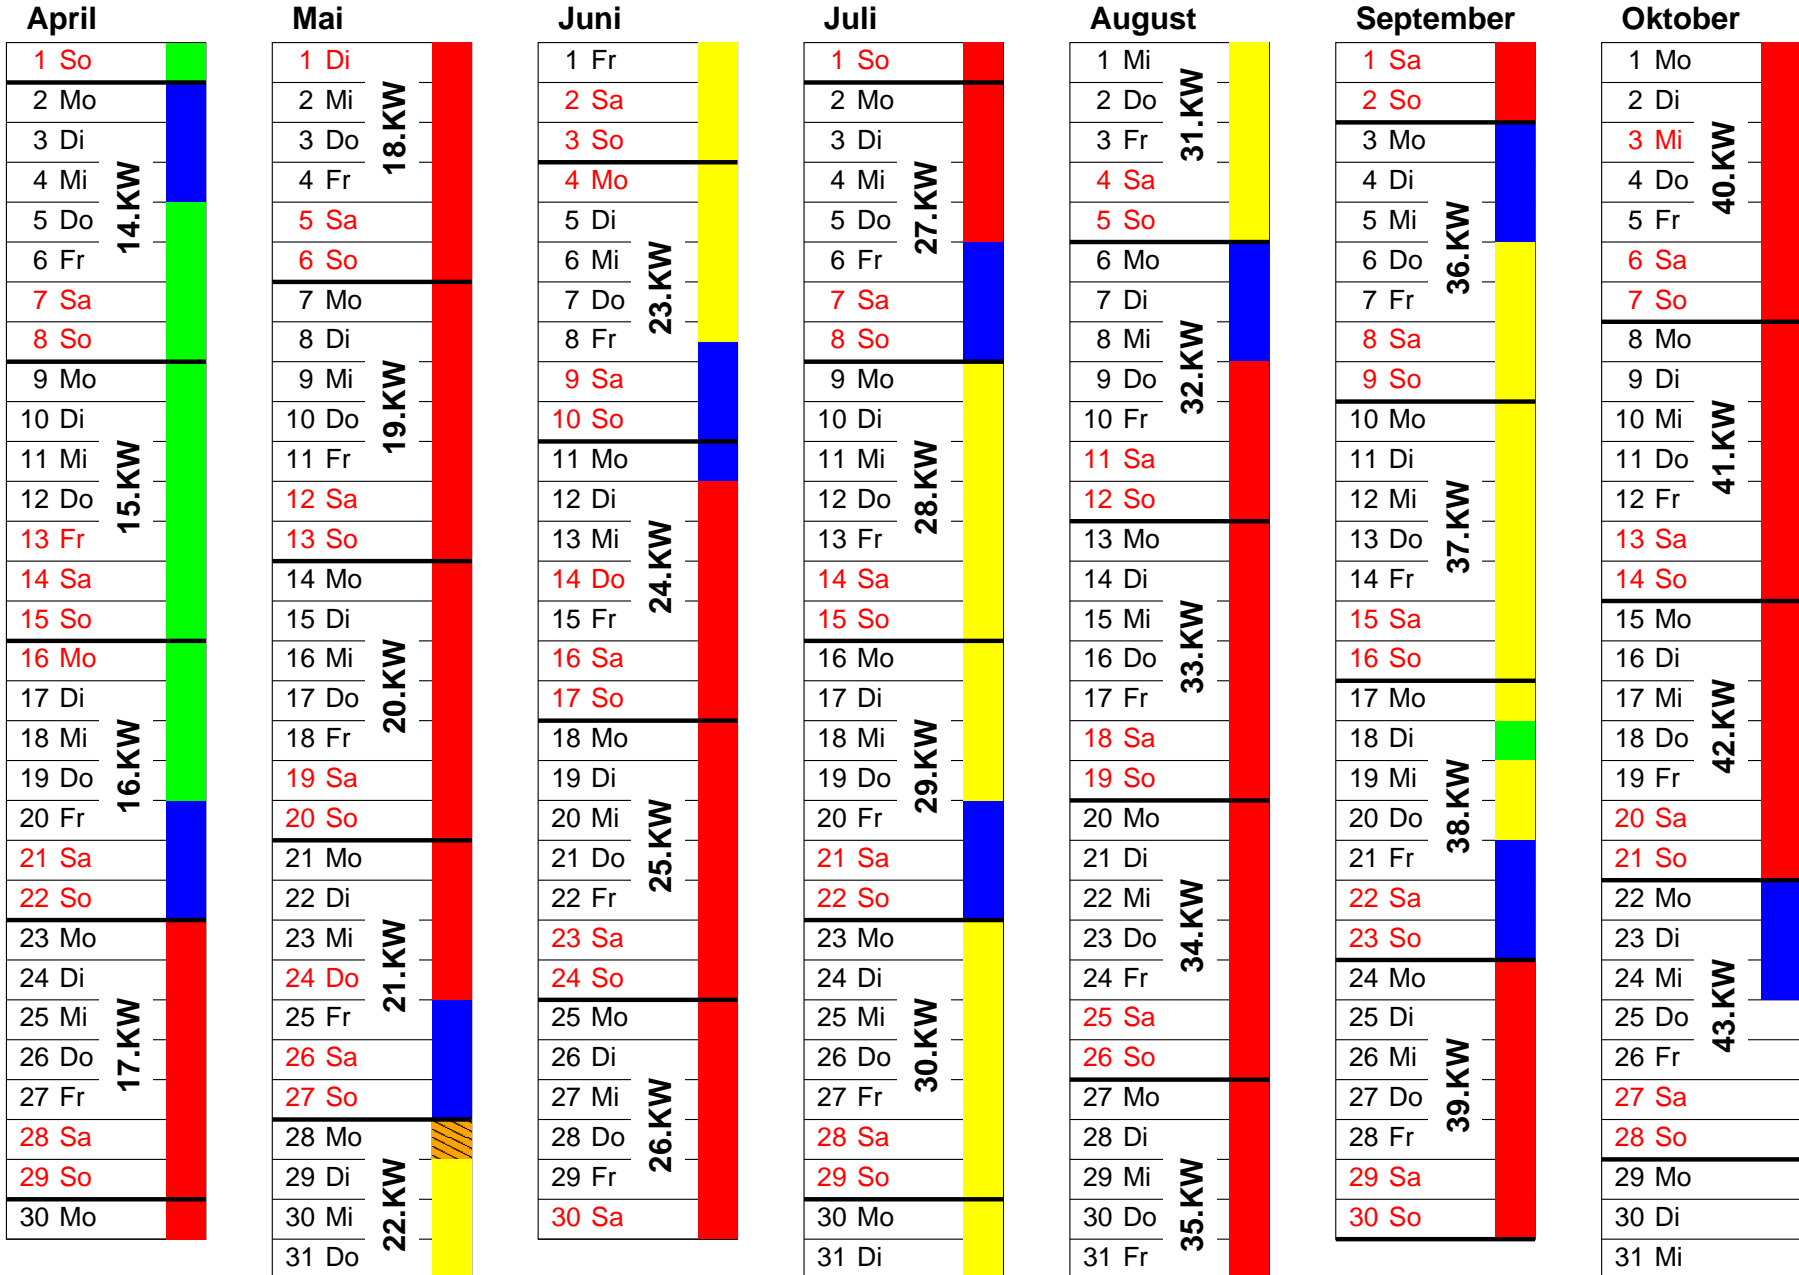

Strahlzeitverteilung April – Oktober 2001

Stand: 20. September 2001

■ Crystal Barrel
 ■ Syli
 ■ GDH
 ■ Montage
 ELSA-Test